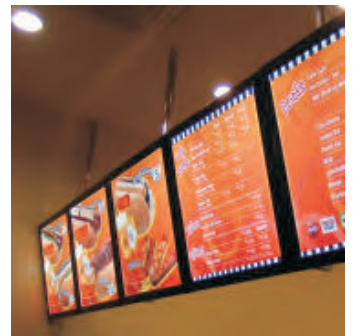

10_{mm}

Valmiin valopaneelin
paksuus ohuimmillaan

LED-valolevyllä

on helppo toteuttaa näyttäviä valopaneeleita, valokoteloita ja valopintoja mainontaan, opastukseen, sisustamiseen, rakentamiseen ja valaisuun.

LED-valolevy on edullinen hankkia ja käyttää. Huoltovapaus tekee siitä ylivoimaisen muihin valaistustekniikoihin verrattuna.

LED-valolevyn käyttökohteita

Valomainokset ja opasteet

- tyylikkäitä, näkyviä, keveitä
- erittäin pitkäikäisiä
- energiansäästö jopa 60%
- ulko- ja sisäkäyttöön

Kalusteet ja myymälämainonta

- helppo sijoittaa ja asentaa myös olemassa oleviin kalusteisiin
- muotoiltavissa käyttökohteen mukaan
- lämpenemätön ja turvallinen

Sisustaminen ja rakentaminen

- Led-valopaneelit ovat vesitiiviitä
- asennettavissa seinään, lattiaan, kattoon ja myös ulkorakenteisiin mim. valokatteeksi
- luja rakenne, vahvuudet 4mm - 20mm

Aicci

LED VALOLEVY

Edullista ja huoletonta
näkyvyyttä