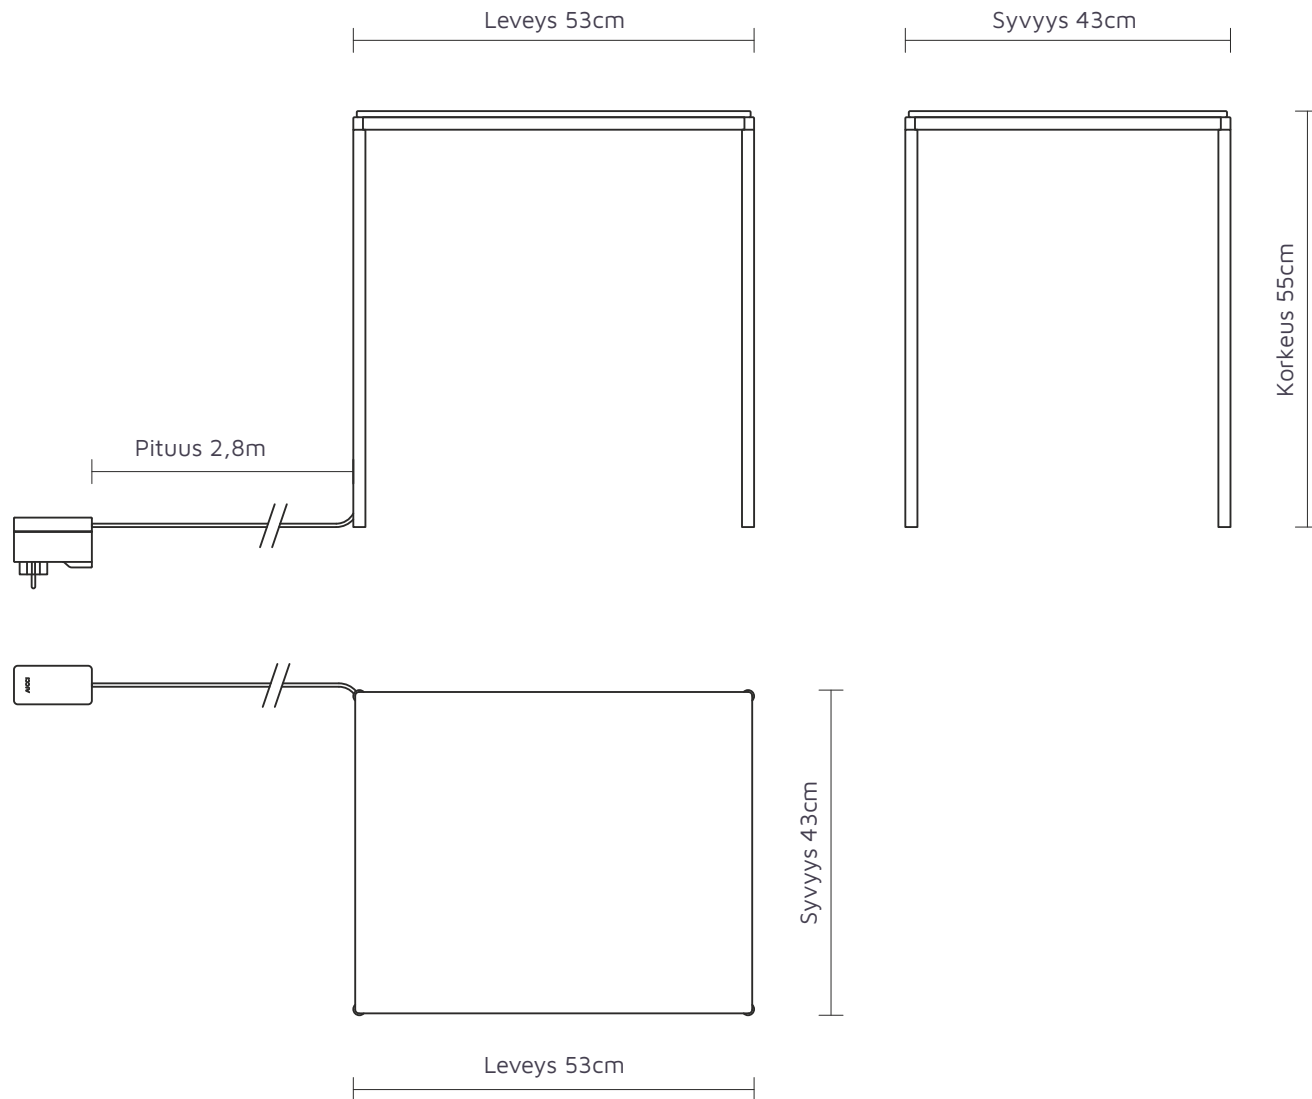

XS

L33 x S43 x K43 cm

S

L43 x S43 x K49 cm

M

L53 x S43 x K55 cm

L

L63 x S63 x K31 cm

XL

L83 x S83 x K37 cm

Aicci T1 pöytien tasojen mitat

Aicci T1 XS pöydän mitat

Aicci T1 S pöydän mitat

Aicci T1 M pöydän mitat

Aicci T1 L pöydän mitat

Aicci T1 XL pöydän mitat