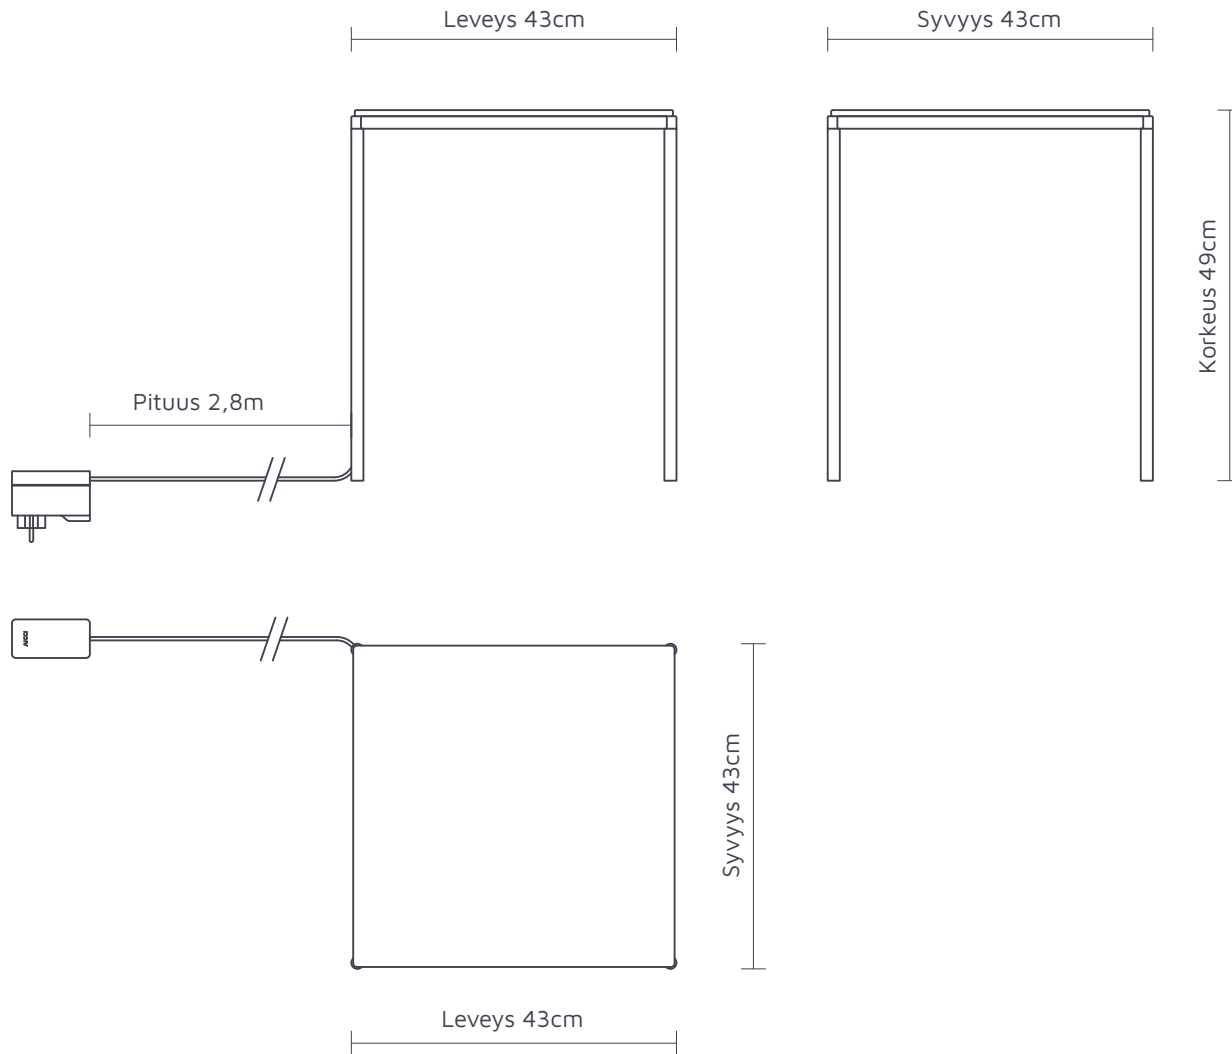

XS

L33 x S43 x K43 cm

S

L43 x S43 x K49 cm

M

L53 x S43 x K55 cm

L

L63 x S63 x K31 cm

XL

L83 x S83 x K37 cm

Aicci T1 pöytien tasojen mitat

Aicci T1 XS pöydän mitat

Aicci T1 S pöydän mitat

Aicci T1 M pöydän mitat

Aicci T1 L pöydän mitat

Aicci T1 XL pöydän mitat