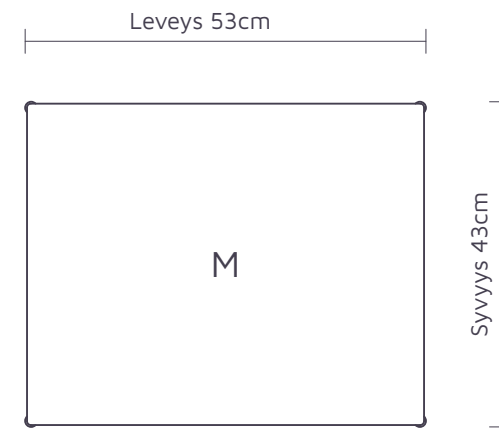

XS

L33 x S43 x K43 cm

S

L43 x S43 x K49 cm

M

L53 x S43 x K55 cm

L

L63 x S63 x K31 cm

XL

L83 x S83 x K37 cm

Aicci T1 pöytien tasojen mitat

Aicci T1 XS pöydän mitat

Aicci T1 S pöydän mitat

Aicci T1 M pöydän mitat

Aicci T1 L pöydän mitat

Aicci T1 XL pöydän mitat