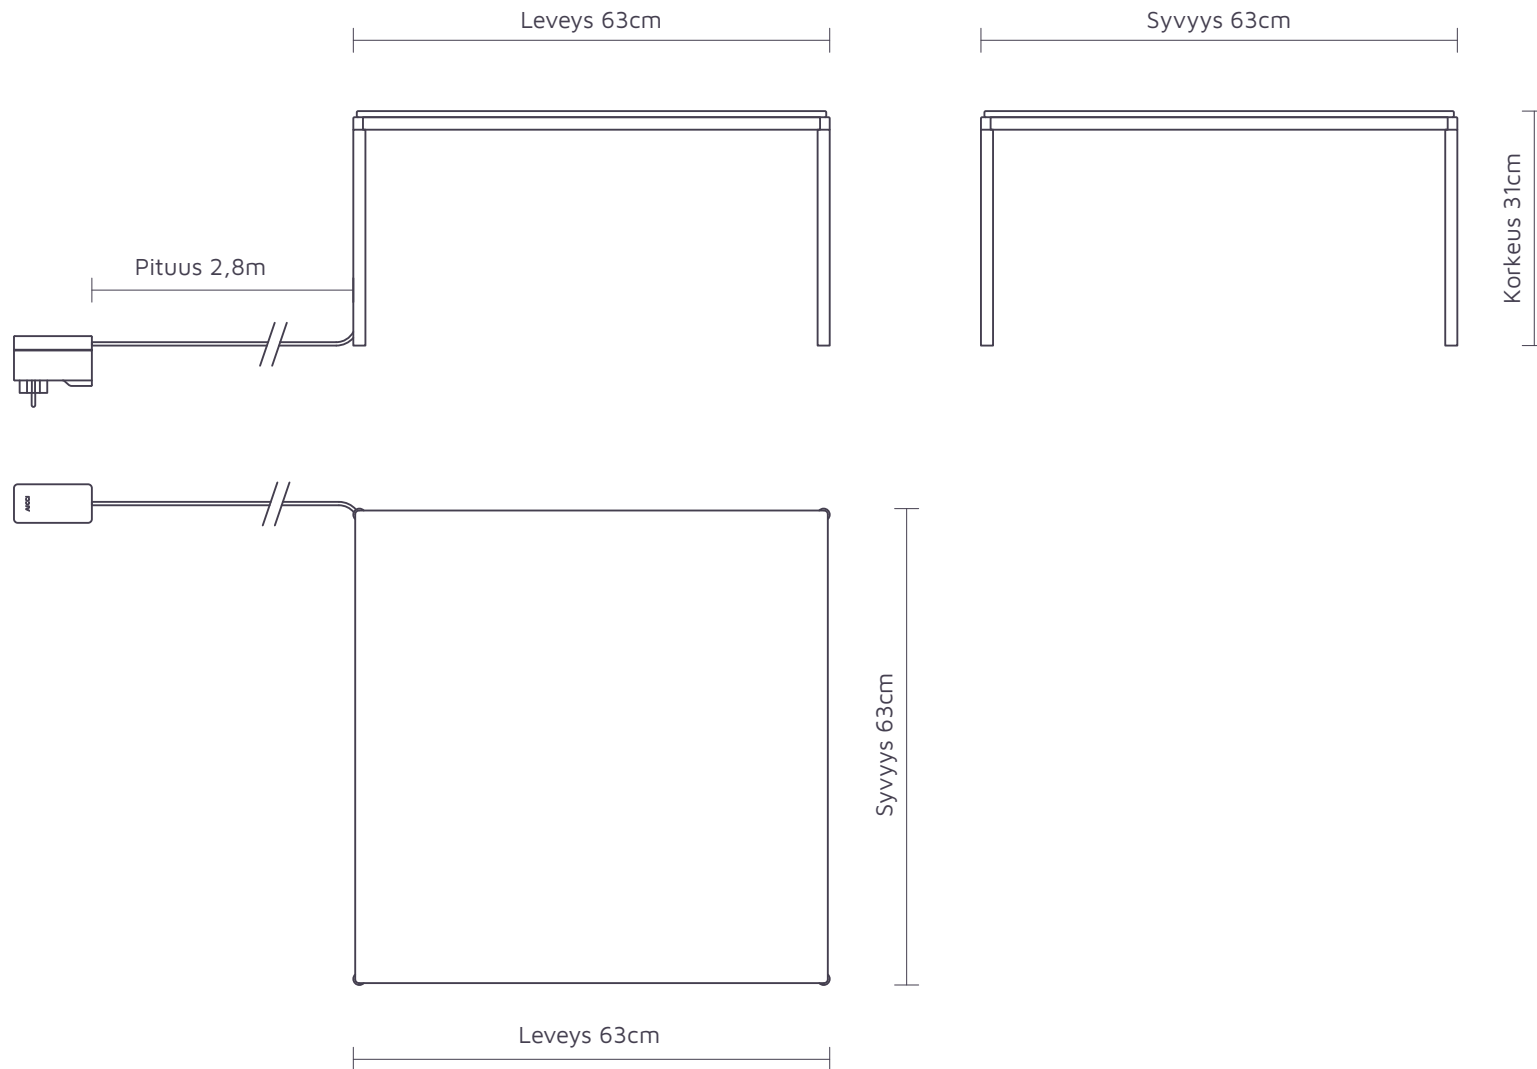

XS

L33 x S43 x K43 cm

S

L43 x S43 x K49 cm

M

L53 x S43 x K55 cm

L

L63 x S63 x K31 cm

XL

L83 x S83 x K37 cm

Aicci T1 pöytien tasojen mitat

Aicci T1 XS pöydän mitat

Aicci T1 S pöydän mitat

Aicci T1 M pöydän mitat

Aicci T1 L pöydän mitat

Aicci T1 XL pöydän mitat