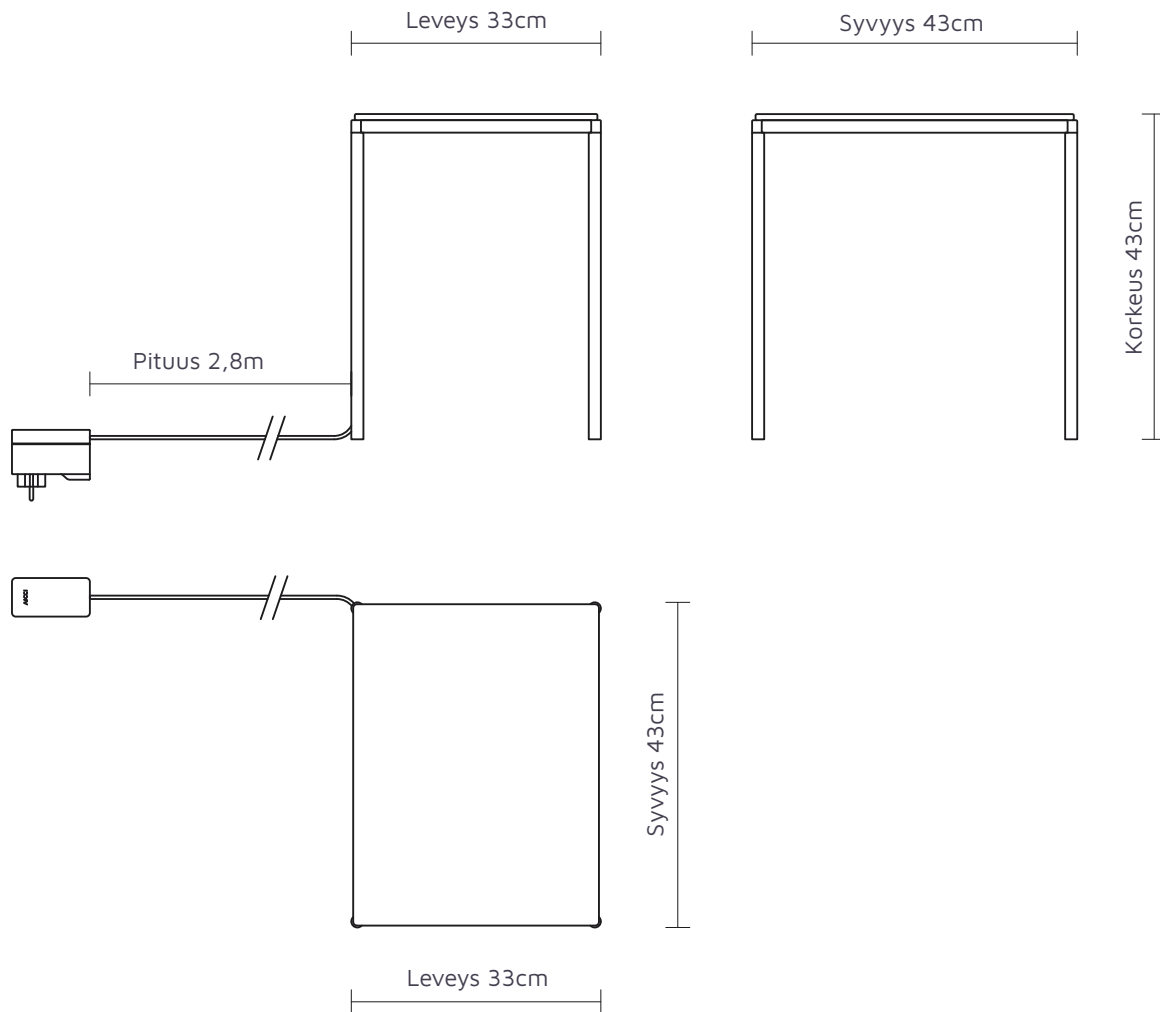

XS

L33 x S43 x K43 cm

S

L43 x S43 x K49 cm

M

L53 x S43 x K55 cm

L

L63 x S63 x K31 cm

XL

L83 x S83 x K37 cm

Aicci T1 pöytien tasojen mitat

Aicci T1 XS pöydän mitat

Aicci T1 S pöydän mitat

Aicci T1 M pöydän mitat

Aicci T1 L pöydän mitat

Aicci T1 XL pöydän mitat