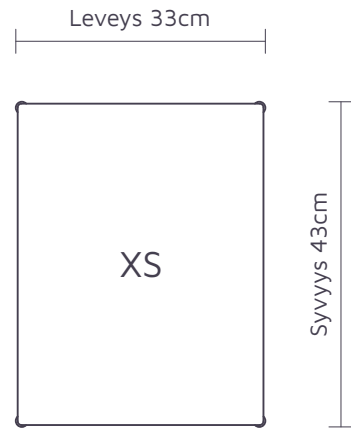

XS

L33 x S43 x K43 cm

S

L43 x S43 x K49 cm

M

L53 x S43 x K55 cm

L

L63 x S63 x K31 cm

XL

L83 x S83 x K37 cm

Aicci T1 pöytien tasojen mitat

Aicci T1 XS pöydän mitat

Aicci T1 S pöydän mitat

Aicci T1 M pöydän mitat

Aicci T1 L pöydän mitat

Aicci T1 XL pöydän mitat