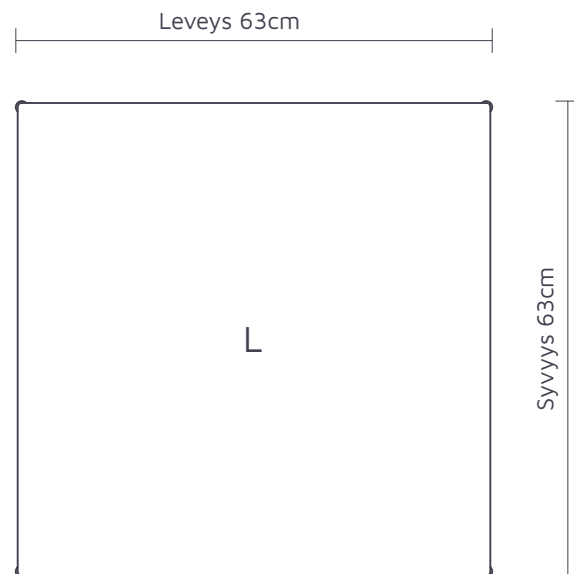

XS

L33 x S43 x K43 cm

S

L43 x S43 x K49 cm

M

L53 x S43 x K55 cm

L

L63 x S63 x K31 cm

XL

L83 x S83 x K37 cm

Aicci T1 pöytien tasojen mitat

Aicci T1 XS pöydän mitat

Aicci T1 S pöydän mitat

Aicci T1 M pöydän mitat

Aicci T1 L pöydän mitat

Aicci T1 XL pöydän mitat