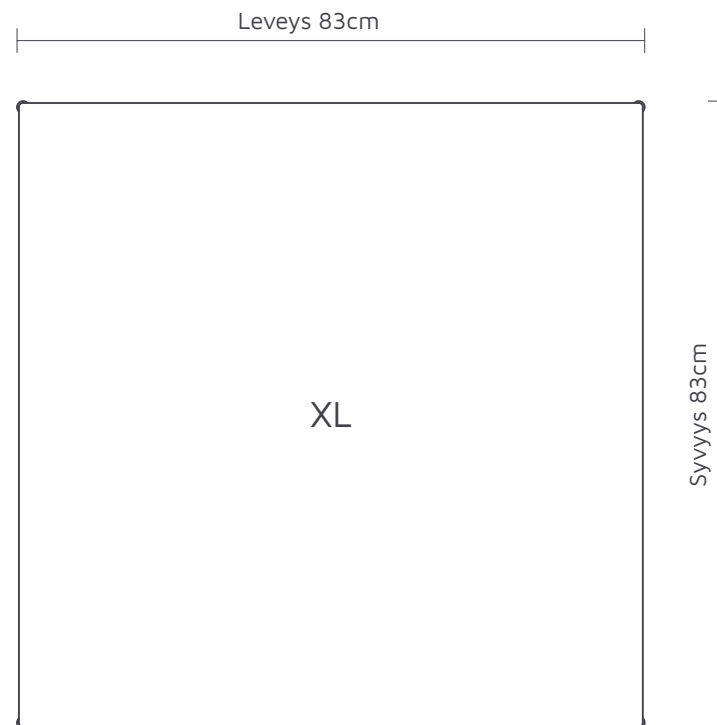

XS

L33 x S43 x K43 cm

S

L43 x S43 x K49 cm

M

L53 x S43 x K55 cm

L

L63 x S63 x K31 cm

XL

L83 x S83 x K37 cm

Aicci T1 pöytien tasojen mitat

Aicci T1 XS pöydän mitat

Aicci T1 S pöydän mitat

Aicci T1 M pöydän mitat

Aicci T1 L pöydän mitat

Aicci T1 XL pöydän mitat