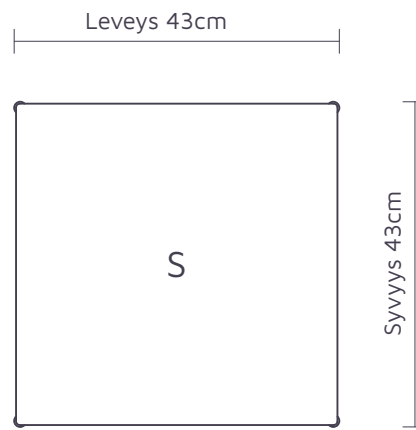

XS

L33 x S43 x K43 cm

S

L43 x S43 x K49 cm

M

L53 x S43 x K55 cm

L

L63 x S63 x K31 cm

XL

L83 x S83 x K37 cm

Aicci T1 pöytien tasojen mitat

Aicci T1 XS pöydän mitat

Aicci T1 S pöydän mitat

Aicci T1 M pöydän mitat

Aicci T1 L pöydän mitat

Aicci T1 XL pöydän mitat