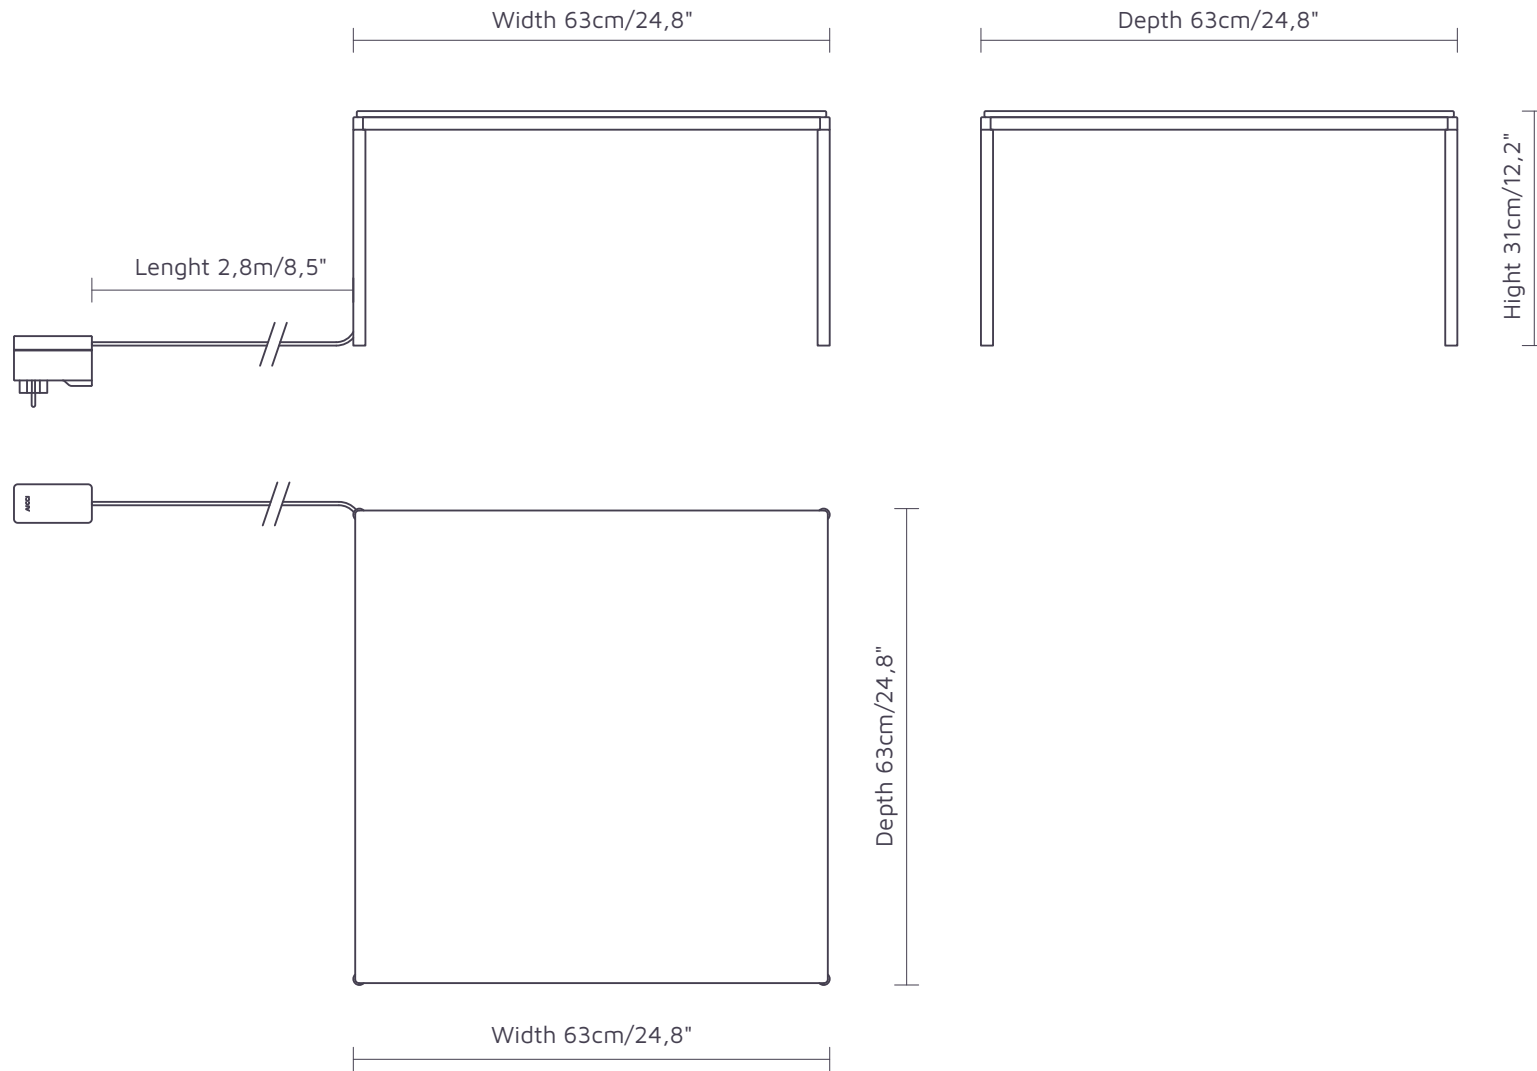

Aicci T1 L table dimensions