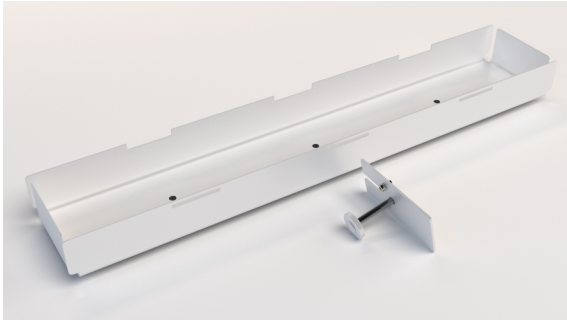

Aicci DL1-C1

TEKNISET TIEDOT

Perustiedot

Malli: Aicci DL1-CH1

Käyttötarkoitus: Aicci DL1 -valaisimiin kiinnitettävä johtokouru

Valmistaja: Aicci Oy, Muurame, Suomi

Väri: valkoinen RAL 9016, musta RAL 9004

Materiaalit: jauhemaalattu teräs

Paino: 1,1kg

Sertifikaatit

CE-merkitty

Design from Finland ja Avainlippu -merkki

640 mm

52 mm

113 mm