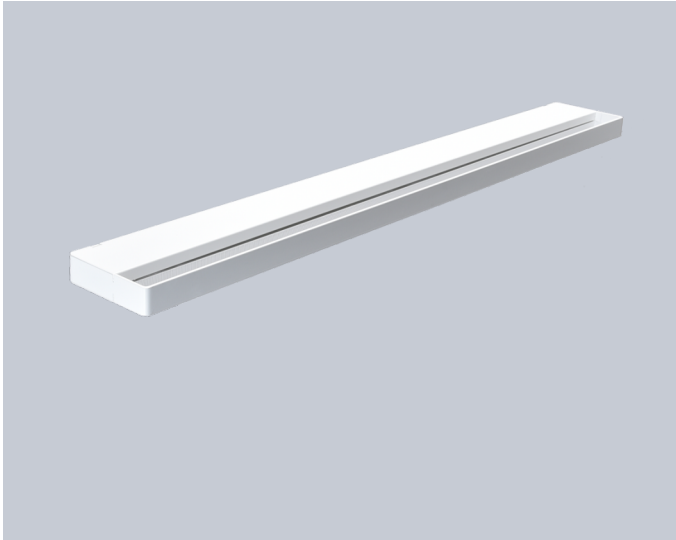

Aicci WL1-400C

TEKNISET TIEDOT

Perustiedot

Malli: Aicci WL1-400C

Käyttötarkoitus: seinävalaisin, sängyn pääty- ja lukuvalaisin, seinään kiinnitettävä työpöytävalaisin, peilikaapin, peilin- ja kylpyhuoneen seinävalaisin

Valmistaja: Aicci Oy, Muurame, Suomi

Väri: valkoinen, RAL 9016

Materiaalit: jauhemaalattu teräs, optiikka akryyliä

Paino: 1,2kg

Luokitukset ja sertifikaatit

Kotelointiluokka: IP44

Suojausluokka: II

Energialuokka: A++