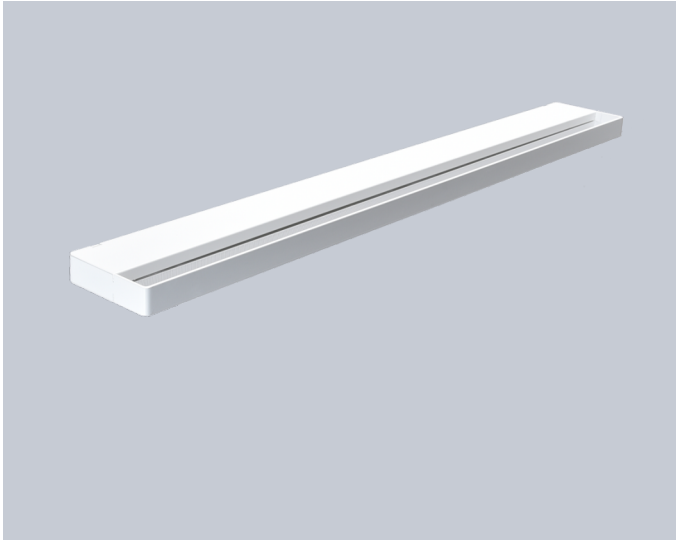

Aicci WL1-400DP

TEKNISET TIEDOT

Perustiedot

Malli: Aicci WL1-400DP

Käyttötarkoitus: seinävalaisin, sängyn pääty- ja lukuvalaisin, seinään kiinnitettävä työpöytävalaisin

Valmistaja: Aicci Oy, Muurame, Suomi

Väri: valkoinen, RAL 9016

Materiaalit: jauhemaalattu teräs, optiikka akryyliä

Paino: 1,3kg

Luokitukset ja sertifikaatit

Kotelointiluokka: IP20

Suojausluokka: II

Energialuokka: A++

Vaatimustenmukaisuusvakuutus

Tehokkuus: 170lm/W

Asennus

Kiinnitys: ruuveilla valaisimen takaa tai pohjalevyn lävitse

Sähköliitäntä: tekstiilipintainen pistotulppajohto, CEE 7/16, pituus 2,3m