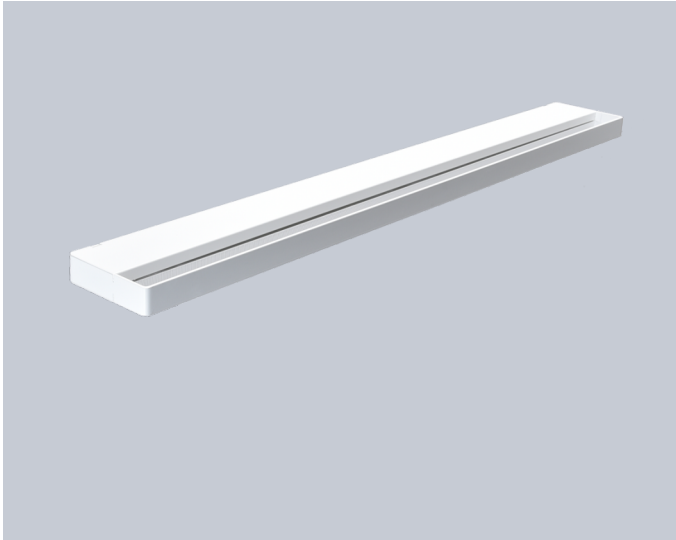

Aicci WL1-400D

TEKNISET TIEDOT

Perustiedot

Malli: Aicci WL1-400D

Käyttötarkoitus: seinävalaisin, sängyn pääty- ja lukuvalaisin, kylpyhuonevalaisin

Valmistaja: Aicci Oy, Muurame, Suomi

Väri: valkoinen, RAL 9016

Materiaalit: jauhemaalattu teräs, optiikka akryyliä

Paino: 1,2kg

Luokitukset ja sertifikaatit

Kotelointiluokka: IP44

Suojausluokka: II

Energialuokka: A++

Vaatimustenmukaisuusvakuutus

CE-merkitty