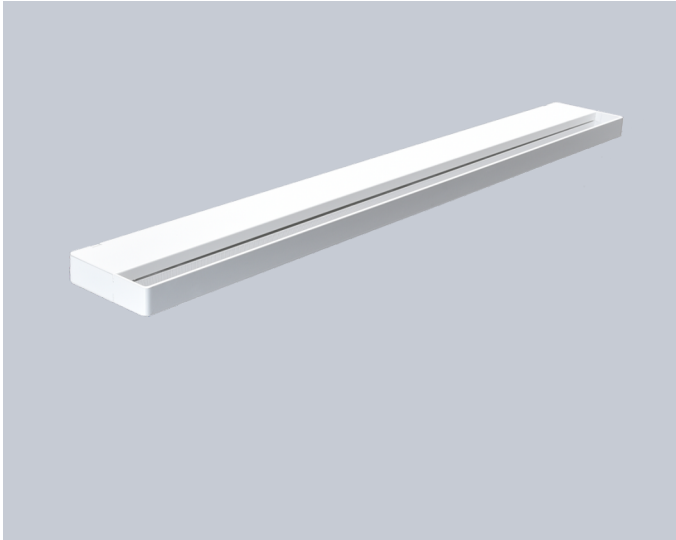

# Aicci WL1-600CP

### Perustiedot

Malli: Aicci WL1-600CP

Käyttötarkoitus: seinävalaisin, sängyn pääty- ja lukuvalaisin, seinään kiinnitettävä työpöytävalaisin, peilikaapin, peilin- ja kylpyhuoneen seinävalaisin

Valmistaja: Aicci Oy, Muurame, Suomi

Väri: valkoinen, RAL 9016

Materiaalit: jauhemaalattu teräs, optiikka akryyliä

Paino: 1,7kg