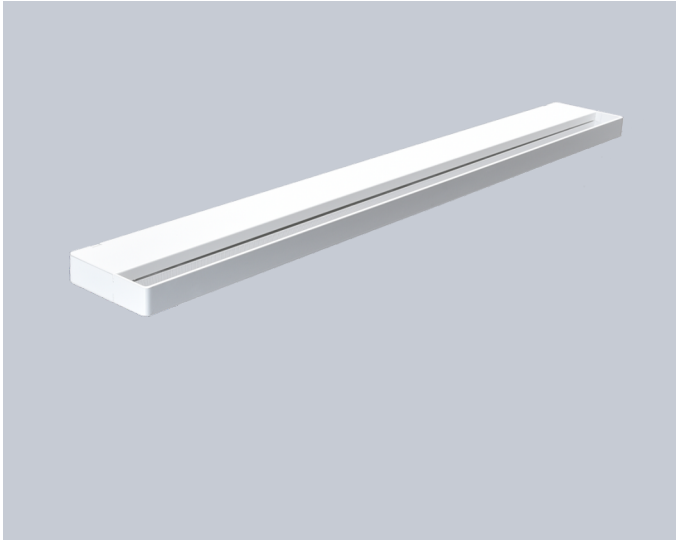

Aicci WL1-600C

TEKNISET TIEDOT

Perustiedot

Malli: Aicci WL1-600C

Käyttötarkoitus: seinävalaisin, sängyn pääty- ja lukuvalaisin, seinään kiinnitettävä työpöytävalaisin, peilikaapin, peilin- ja kylpyhuoneen seinävalaisin

Valmistaja: Aicci Oy, Muurame, Suomi

Väri: valkoinen, RAL 9016

Materiaalit: jauhemaalattu teräs, optiikka akryyliä

Paino: 1,6kg

Luokitukset ja sertifikaatit

Kotelointiluokka: IP44

Suojausluokka: II

Energialuokka: A++