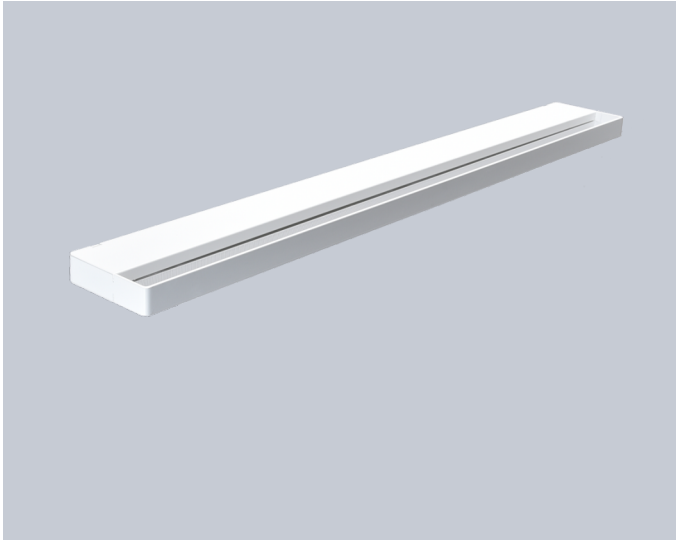

# Aicci WL1-600

### Perustiedot

Malli: Aicci WL1-600

Käyttötarkoitus: seinävalaisin, sängyn pääty- ja lukuvalaisin, seinään kiinnitettävä työpöytävalaisin, peilikaapin, peilin- ja kylpyhuoneen seinävalaisin

Valmistaja: Aicci Oy, Muurame, Suomi

Väri: valkoinen, RAL 9016

Materiaalit: jauhemaalattu teräs, optiikka akryyliä

Paino: 1,6kg