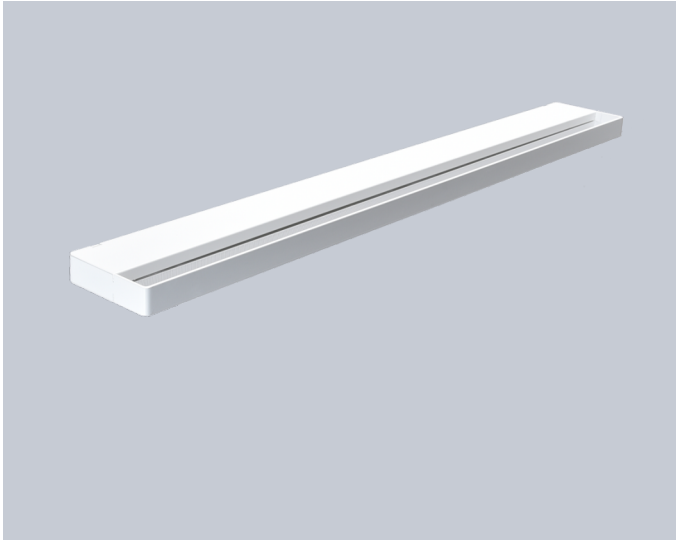

Aicci WL1-900DP

TEKNISET TIEDOT

Perustiedot

Malli: Aicci WL1-900DP

Käyttötarkoitus: seinävalaisin, sängyn pääty- ja lukuvalaisin, seinään kiinnitettävä työpöytävalaisin

Valmistaja: Aicci Oy, Muurame, Suomi

Väri: valkoinen, RAL 9016

Materiaalit: jauhemaalattu teräs, optiikka akryyliä

Paino: 2,4kg

Luokitukset ja sertifikaatit

Kotelointiluokka: IP20

Suojausluokka: II

Energialuokka: A++

Vaatimustenmukaisuusvakuutus

Tehokkuus: 170lm/W

Asennus

Kiinnitys: ruuveilla valaisimen takaa tai pohjalevyn lävitse

Sähköliitäntä: tekstiilipintainen pistotulppajohto, CEE 7/16, pituus 2,3m