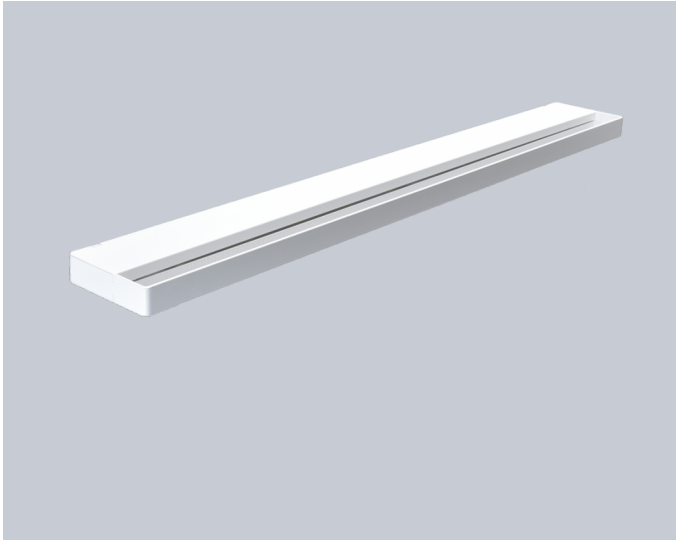

Aicci WL1-900D

TEKNISET TIEDOT

Perustiedot

Malli: Aicci WL1-900D

Käyttötarkoitus: seinävalaisin, sängyn pääty- ja lukuvalaisin, seinään kiinnitettävä työpöytävalaisin, peilikaapin, peilin- ja kylpyhuoneen valaisin

Valmistaja: Aicci Oy, Muurame, Suomi

Väri: valkoinen, RAL 9016

Materiaalit: jauhemaalattu teräs, optiikka akryyliä

Paino: 2,3kg

Luokitukset ja sertifikaatit

Kotelointiluokka: IP44

Suojausluokka: II

Energialuokka: A++