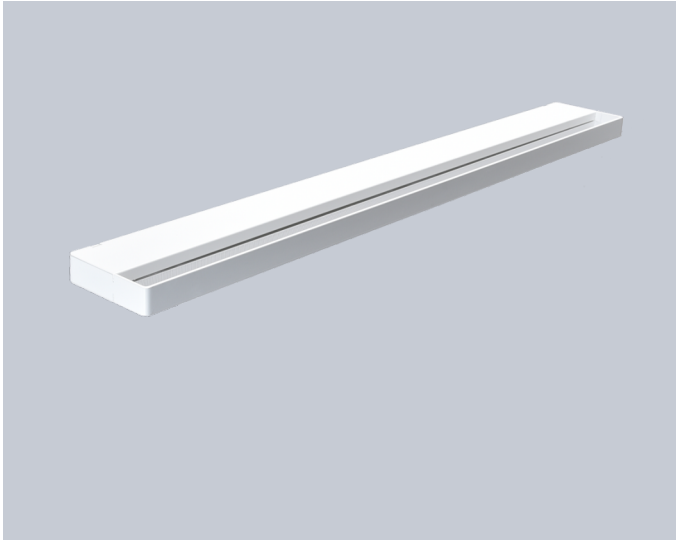

Aicci WL1-900

TEKNISET TIEDOT

Perustiedot

Malli: Aicci WL1-900

Käyttötarkoitus: seinävalaisin, sängyn pääty- ja lukuvalaisin, seinään kiinnitettävä työpöytävalaisin, peilikaapin, peilin- ja kylpyhuoneen valaisin

Valmistaja: Aicci Oy, Muurame, Suomi

Väri: valkoinen, RAL 9016

Materiaalit: jauhemaalattu teräs, optiikka akryyliä

Paino: 2,3kg

Luokitukset ja sertifikaatit

Kotelointiluokka: IP44

Suojausluokka: II

Energialuokka: A++