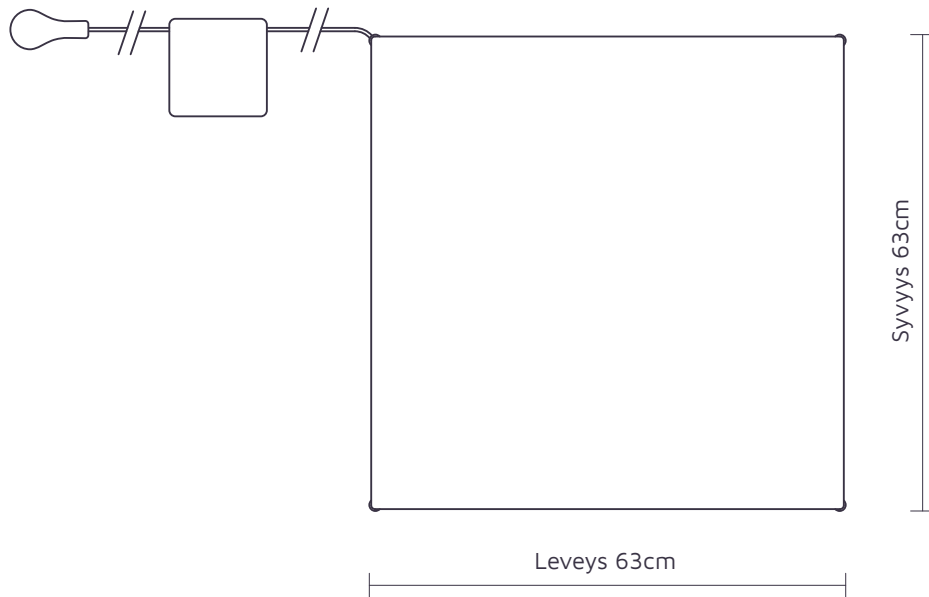

# Aicci T1 S -pöydän mitat

Leveys 43cm

Syvyys 43cm

Korkeus 49cm

Syvyys 43cm

Leveys 43cm

# Aicci T1 M -pöydän mitat

Leveys 53cm

Syvyys 43cm

Korkeus 55cm

Syvyys 43cm

Leveys 53cm

# Aicci T1 L -pöydän mitat

Leveys 63cm

Syvyys 63cm

Korkeus 31cm

Syvyys 63cm

Leveys 63cm

# Aicci T1 XL -pöydän mitat

Leveys 83cm

Syvyys 83cm

Korkeus 37cm