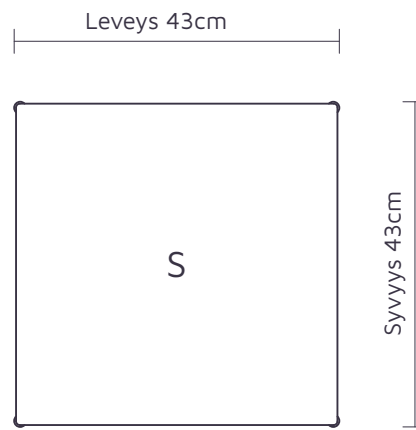

XS

L33 x S43 x K43 cm

S

L43 x S43 x K49 cm

M

L53 x S43 x K55 cm

L

L63 x S63 x K31 cm

XL

L83 x S83 x K37 cm

# Aicci T1 XS -pöydän mitat

Leveys 33cm

Syvyys 43cm

Korkeus 43cm

Syvyys 43cm

Leveys 33cm

# Aicci T1 L -pöydän mitat

Leveys 63cm

Syvyys 63cm

Korkeus 31cm

Syvyys 63cm

Leveys 63cm