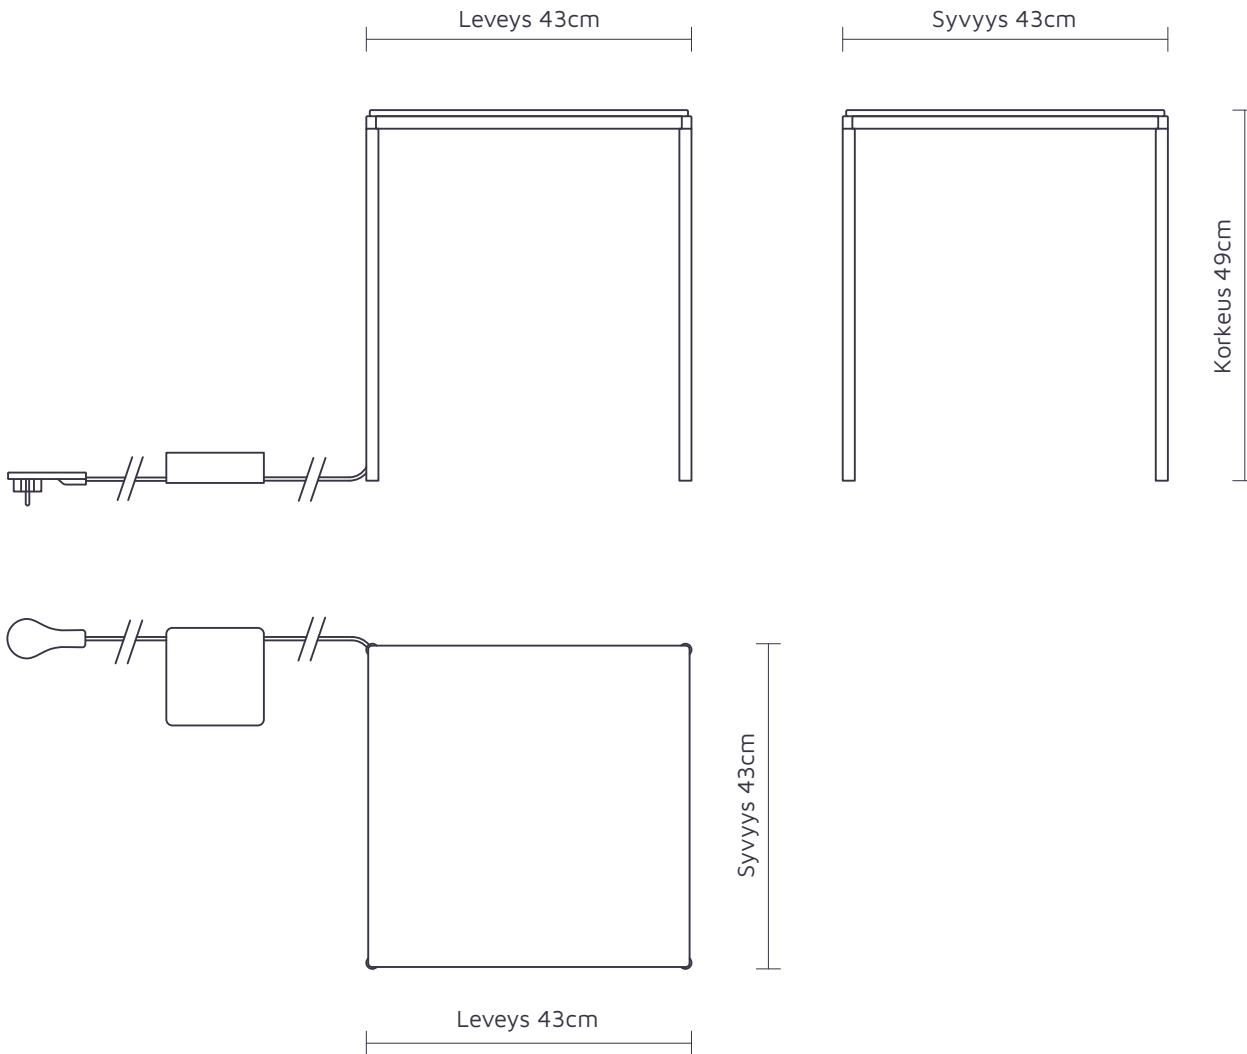

# Aicci T1 XS -pöydän mitat

Leveys 33cm

Syvyys 43cm

Korkeus 43cm

Syvyys 43cm

Leveys 33cm

# Aicci T1 S -pöydän mitat

Leveys 43cm

Syvyys 43cm

Korkeus 49cm

Syvyys 43cm

Leveys 43cm

# Aicci T1 M -pöydän mitat

Leveys 53cm

Syvyys 43cm

Korkeus 55cm

Syvyys 43cm

Leveys 53cm

# Aicci T1 L -pöydän mitat

Leveys 63cm

Syvyys 63cm

Korkeus 31cm

Syvyys 63cm

Leveys 63cm