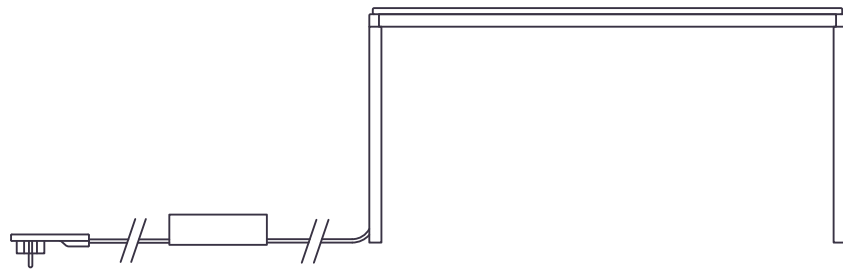

# Aicci T1 M -pöydän mitat

Leveys 53cm

Syvyys 43cm

Korkeus 55cm

Syvyys 43cm

Leveys 53cm

# Aicci T1 L -pöydän mitat

Leveys 63cm

Syvyys 63cm

Korkeus 31cm

Syvyys 63cm

Leveys 63cm