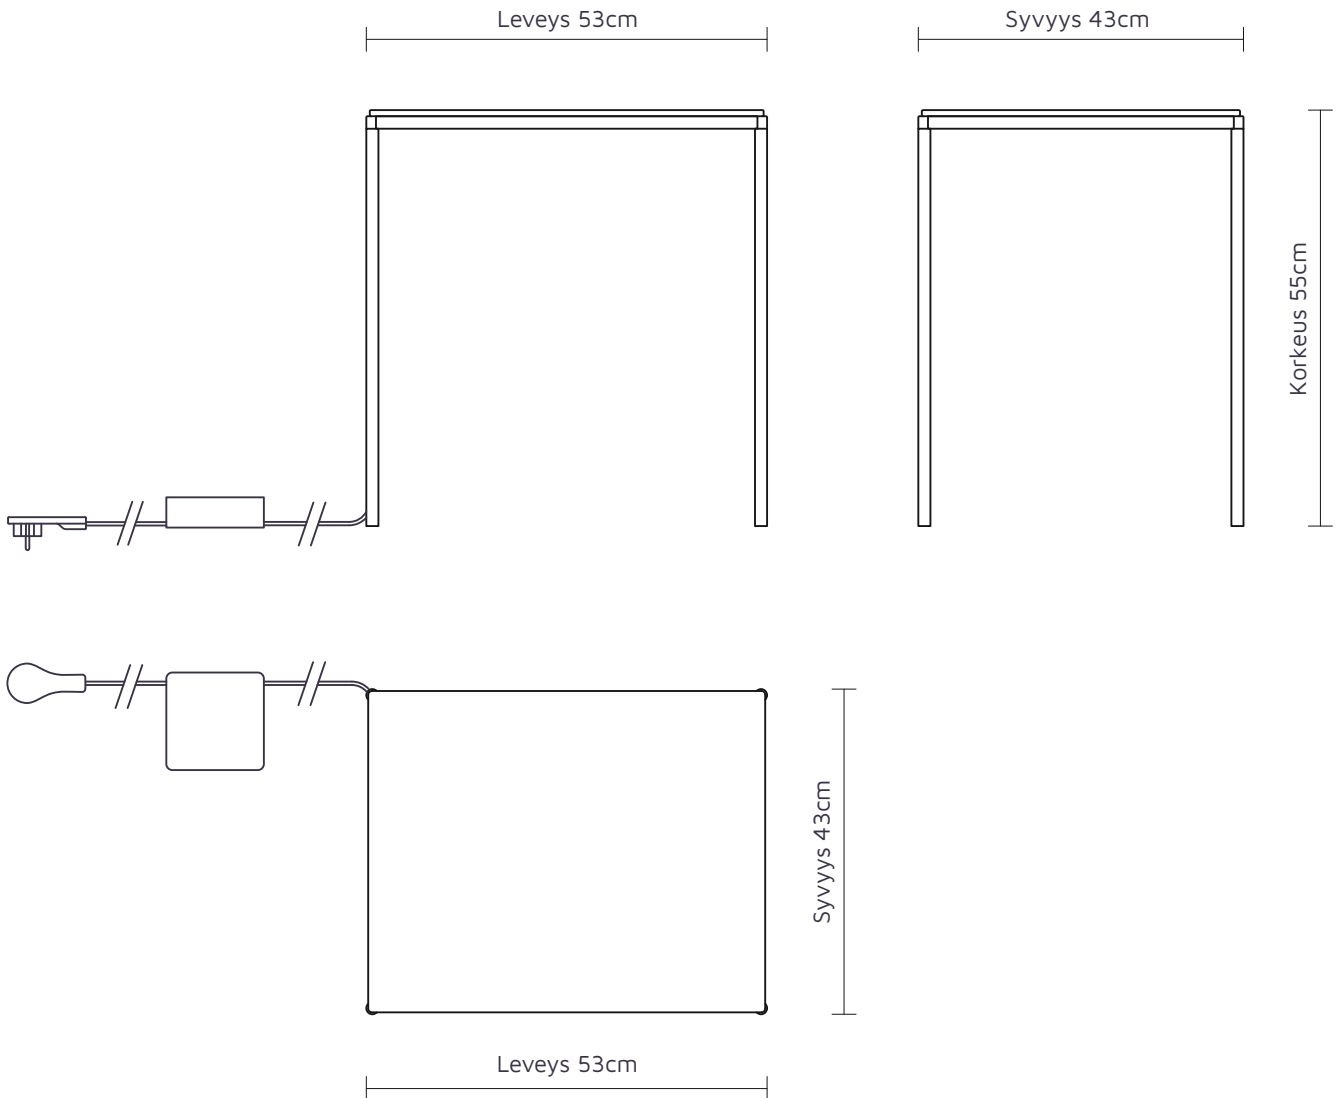

# Aicci T1 S -pöydän mitat

Leveys 43cm

Syvyys 43cm

Korkeus 49cm

Syvyys 43cm

Leveys 43cm

# Aicci T1 M -pöydän mitat

Leveys 53cm

Syvyys 43cm

Korkeus 55cm

Syvyys 43cm

Leveys 53cm

# Aicci T1 L -pöydän mitat

Leveys 63cm

Syvyys 63cm

Korkeus 31cm

Syvyys 63cm

Leveys 63cm

# Aicci T1 XL -pöydän mitat

Leveys 83cm

Syvyys 83cm

Korkeus 37cm