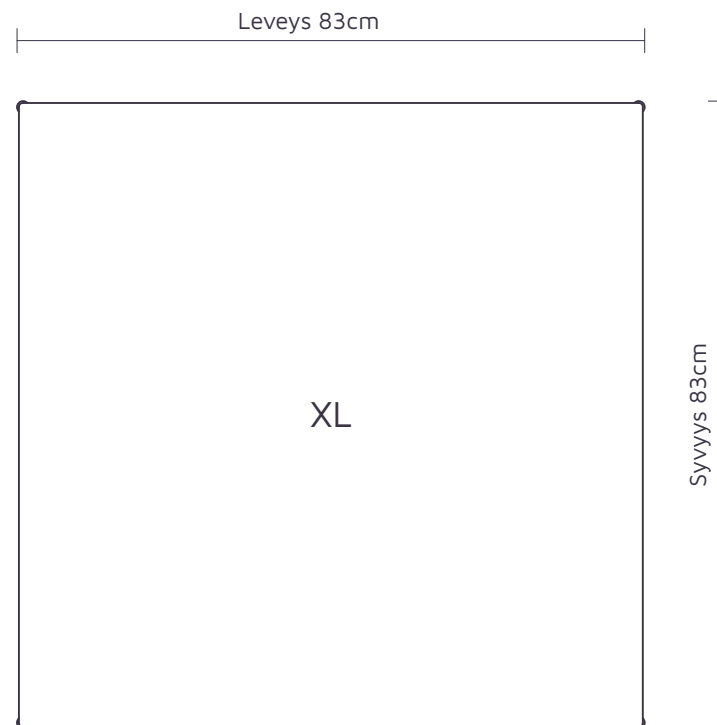

XS

L33 x S43 x K43 cm

S

L43 x S43 x K49 cm

M

L53 x S43 x K55 cm

L

L63 x S63 x K31 cm

XL

L83 x S83 x K37 cm

# Aicci T1 XS -pöydän mitat

Leveys 33cm

Syvyys 43cm

Korkeus 43cm

Syvyys 43cm

Leveys 33cm

# Aicci T1 L -pöydän mitat

Leveys 63cm

Syvyys 63cm

Korkeus 31cm

Syvyys 63cm

Leveys 63cm