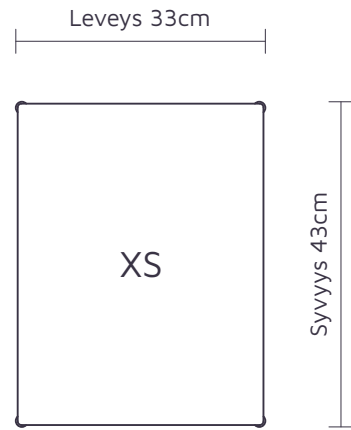

XS

L33 x S43 x K43 cm

S

L43 x S43 x K49 cm

M

L53 x S43 x K55 cm

L

L63 x S63 x K31 cm

XL

L83 x S83 x K37 cm

# Aicci T1 XS -pöydän mitat

Leveys 33cm

Syvyys 43cm

Korkeus 43cm

Syvyys 43cm

Leveys 33cm

# Aicci T1 L -pöydän mitat

Leveys 63cm

Syvyys 63cm

Korkeus 31cm

Syvyys 63cm

Leveys 63cm