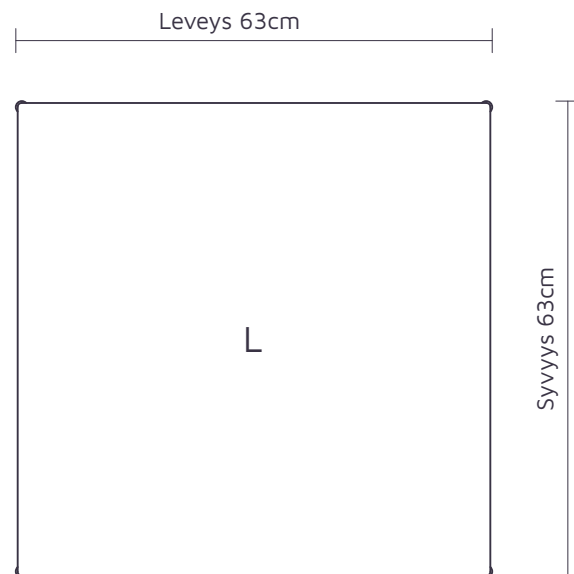

XS

L33 x S43 x K43 cm

S

L43 x S43 x K49 cm

M

L53 x S43 x K55 cm

L

L63 x S63 x K31 cm

XL

L83 x S83 x K37 cm

# Aicci T1 XS -pöydän mitat

Leveys 33cm

Syvyys 43cm

Korkeus 43cm

Syvyys 43cm

Leveys 33cm

# Aicci T1 L -pöydän mitat

Leveys 63cm

Syvyys 63cm

Korkeus 31cm

Syvyys 63cm

Leveys 63cm