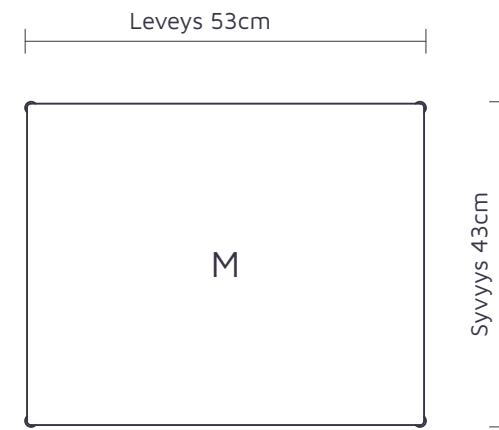

XS

L33 x S43 x K43 cm

S

L43 x S43 x K49 cm

M

L53 x S43 x K55 cm

L

L63 x S63 x K31 cm

XL

L83 x S83 x K37 cm

# Aicci T1 XS -pöydän mitat

Leveys 33cm

Syvyys 43cm

Korkeus 43cm

Syvyys 43cm

Leveys 33cm

# Aicci T1 L -pöydän mitat

Leveys 63cm

Syvyys 63cm

Korkeus 31cm

Syvyys 63cm

Leveys 63cm