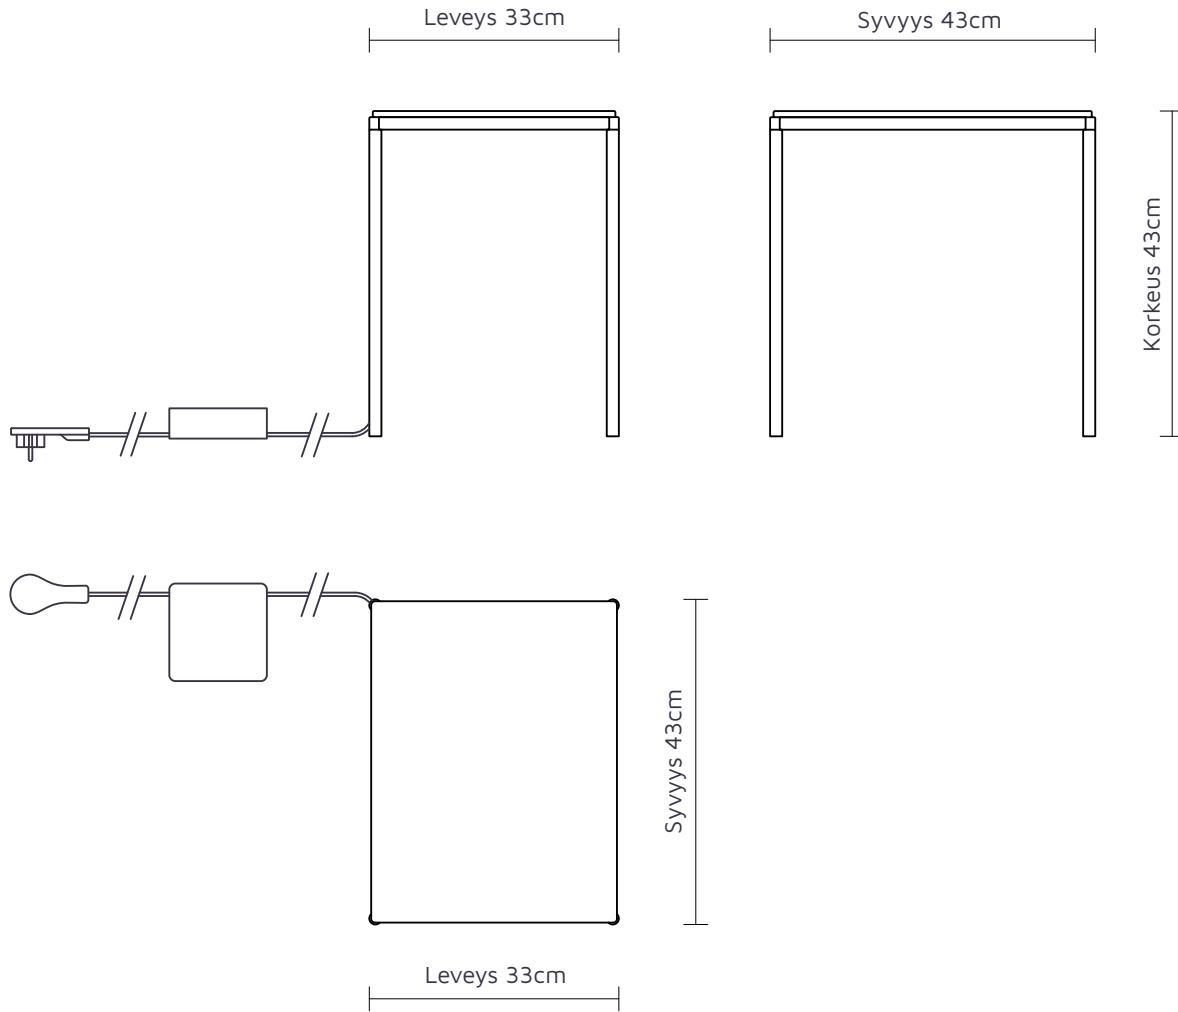

# Aicci T1 XS -pöydän mitat

Leveys 33cm

Syvyys 43cm

Korkeus 43cm

Syvyys 43cm

Leveys 33cm

# Aicci T1 S -pöydän mitat

Leveys 43cm

Syvyys 43cm

Korkeus 49cm

Syvyys 43cm

Leveys 43cm

# Aicci T1 M -pöydän mitat

Leveys 53cm

Syvyys 43cm

Korkeus 55cm

Syvyys 43cm

Leveys 53cm

# Aicci T1 L -pöydän mitat

Leveys 63cm

Syvyys 63cm

Korkeus 31cm

Syvyys 63cm

Leveys 63cm